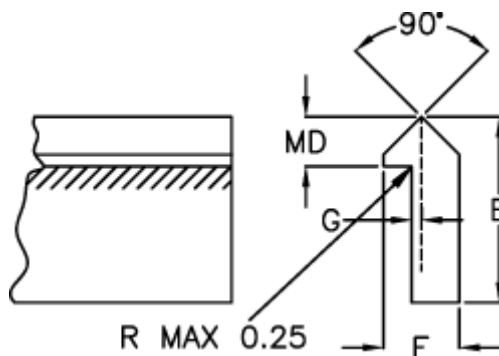

Varenummer: 055645500
Beskrivelse: Skinne TS4 5500mm

Mål

E = 26.97

F = 11.09

G = 2.36

Kg/m = 1.630

MD(T) = 7.92